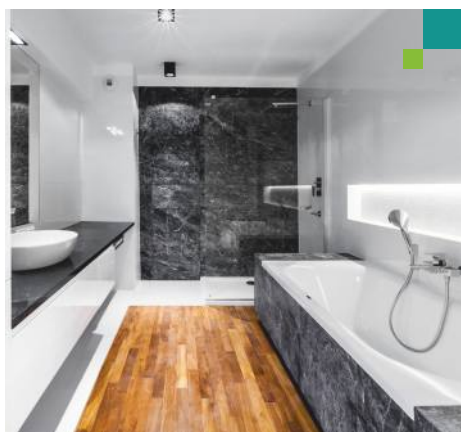

www.realizacje.com.pl
www.switezianki.com

Umów się na spotkanie:

Dorota Dziewit

☎ 695 891 203 ☎ 12 653 53 00

✉ dorota.dziewit@excellent.com.pl

NASZE PRZYKŁADOWE REALIZACJE:

CENNIK:

Cena za 1m ² wykończenia netto	Klucz Excellent	Comfort Excellent	Copper Excellent	Silver Excellent	Gold Excellent	Platinum Excellent
Lokale od 30 m ² do 37 m ²	764,93	1 053,42	1 311,9	1 524,02	1 784,31	2 039,08
Lokale od 37 m ² do 42 m ²	690,32	950,22	1 182,94	1 388,11	1 627,73	1 867,83
Lokale od 42 m ² do 53 m ²	629,57	858,38	1 053,49	1 262,10	1 500,52	1 703,10
Lokale od 53 m ² do 61 m ²	571,52	771,50	936,18	1 156,26	1 388,32	1 559,35
Lokale od 61 m ² do 71 m ²	524,92	706,84	863,91	1 079,27	1 304,78	1 468,68
Lokale od 71 m ² do 81 m ²	568,20	776,23	936,64	1 158,70	1 390,35	1 565,70
Lokale od 81 m ² do 90 m ²	559,47	760,32	909,85	1 145,27	1 393,17	1 553,59