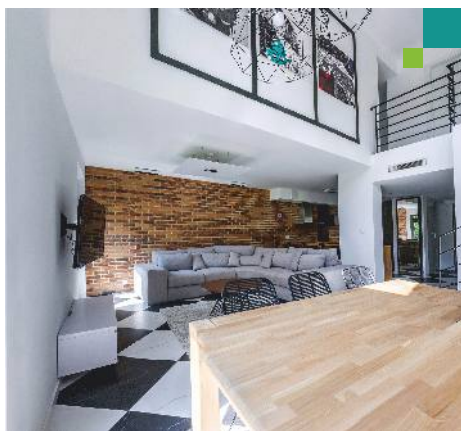

DLACZEGO

WARTO?

PROFESJONALNE WYKOŃCZENIE
I WYPOSAŻENIE WNĘTRZ

ul. Świtezianki

Po pierwsze **OSZCZĘDNOŚĆ CZASU**

- Szybka realizacja całości zadania – kompleksowe wykończenie i koordynacja wszystkich branż;
- Termin realizacji łącznie z kuchnią 6-9 tygodni (w zależności od wybranego wariantu wykończenia);

www.realizacje.com.pl
www.switezianki.com

Umów się na spotkanie:

Dorota Dziewit

☎ 695 891 203 ☎ 12 653 53 00

✉ dorota.dziewit@excellent.com.pl

NASZE PRZYKŁADOWE REALIZACJE:

CENNIK:

Cena za 1m ² wykończenia netto	Klucz Excellent	Comfort Excellent	Copper Excellent	Silver Excellent	Gold Excellent	Platinum Excellent
Lokale od 30 m ² do 37 m ²	764,93	1 053,42	1 311,9	1 524,02	1 784,31	2 039,08
Lokale od 37 m ² do 42 m ²	690,32	950,22	1 182,94	1 388,11	1 627,73	1 867,83
Lokale od 42 m ² do 53 m ²	629,57	858,38	1 053,49	1 262,10	1 500,52	1 703,10
Lokale od 53 m ² do 61 m ²	571,52	771,50	936,18	1 156,26	1 388,32	1 559,35
Lokale od 61 m ² do 71 m ²	524,92	706,84	863,91	1 079,27	1 304,78	1 468,68
Lokale od 71 m ² do 81 m ²	568,20	776,23	936,64	1 158,70	1 390,35	1 565,70
Lokale od 81 m ² do 90 m ²	559,47	760,32	909,85	1 145,27	1 393,17	1 553,59